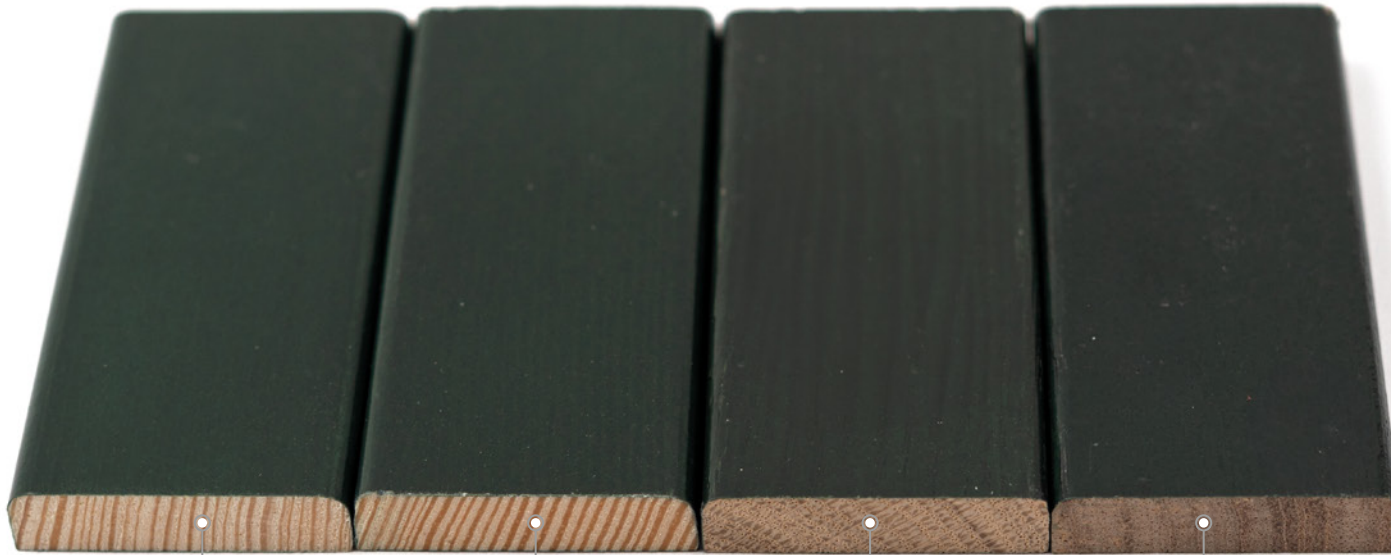

FOREST GREEN

FICHTE